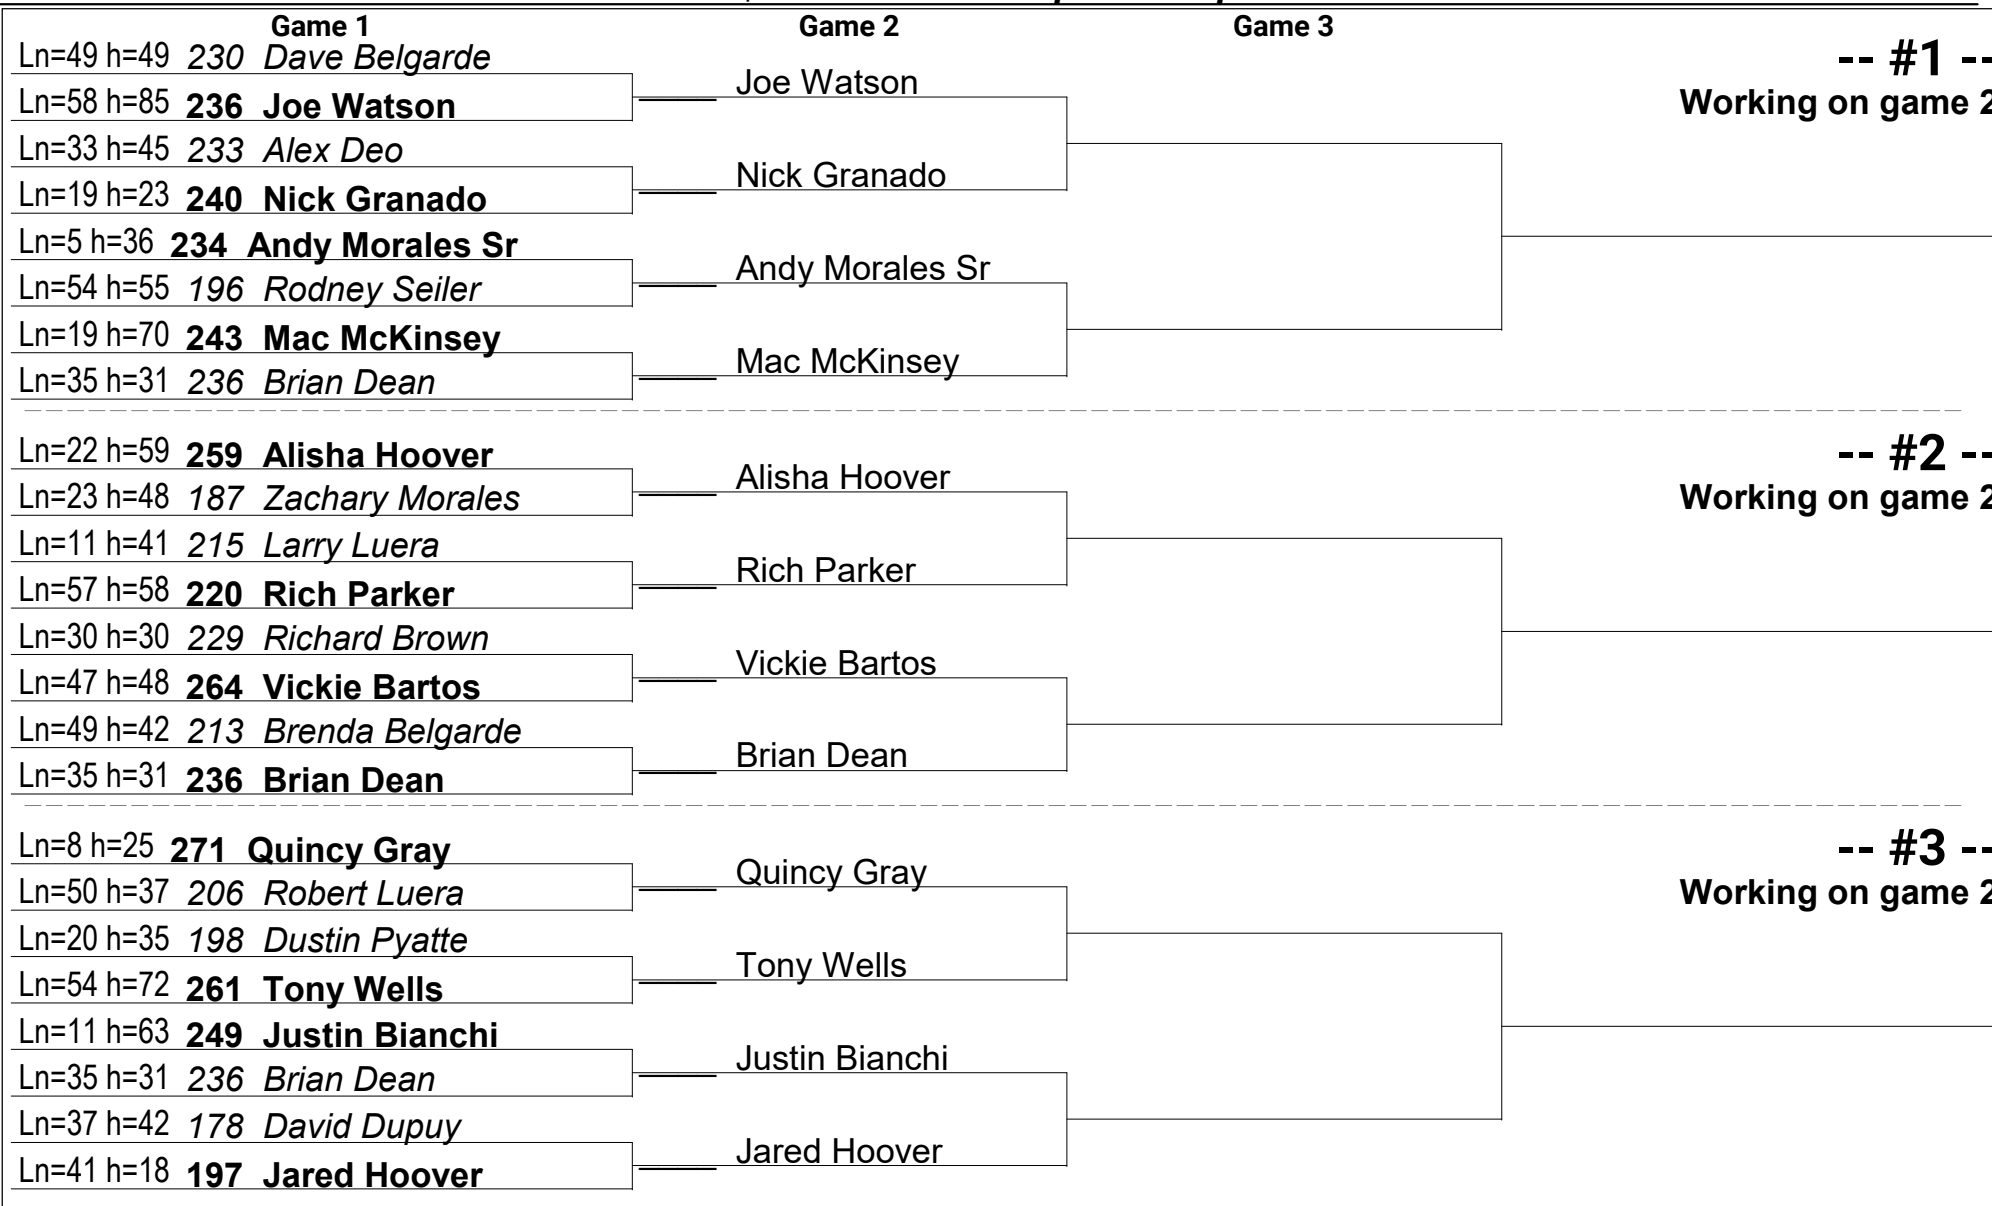

Bracket Diagrams

Saturday 10:00 am

\$5 Brackets - Handicap - Handicap

\$5 Brackets - Handicap - Handicap

Game 1	Game 2	Game 3	
Ln=51 h=29 231 <i>Michael Rendon</i>	John Hartsel		-- #4 -- Working on game 2
Ln=48 h=29 296 John Hartsel	Joe Watson		
Ln=58 h=85 236 Joe Watson	Carl Hoover		
Ln=29 h=46 217 <i>Anthony Dixon</i>	Lonnie McNeil		
Ln=29 h=40 255 Carl Hoover			
Ln=21 h=86 239 <i>Donnie Mullinax</i>			
Ln=14 h=33 264 Lonnie McNeil			
Ln=22 h=59 259 <i>Alisha Hoover</i>			
<hr/>			
Ln=35 h=39 218 <i>Justin Dotson</i>	Brian Dean		-- #5 -- Working on game 2
Ln=35 h=31 236 Brian Dean	Nick Granado		
Ln=19 h=23 240 Nick Granado	Curtis Watson		
Ln=41 h=18 197 <i>Jared Hoover</i>	Dustin McDonald		
Ln=18 h=35 291 Curtis Watson			
Ln=33 h=45 233 <i>Alex Deo</i>			
Ln=52 h=30 244 Dustin McDonald			
Ln=29 h=46 217 <i>Anthony Dixon</i>			
<hr/>			
Ln=49 h=49 246 <i>Sharlet Benz</i>	Carl Hoover		-- #6 -- Working on game 2
Ln=29 h=40 255 Carl Hoover	Ashley Rogers		
Ln=41 h=18 197 <i>Jared Hoover</i>	Holly Winslow		
Ln=23 h=55 216 Ashley Rogers	Elena Sly		
Ln=44 h=70 249 Holly Winslow			
Ln=45 h=19 248 <i>Ricardo Melendez</i>			
Ln=57 h=10 243 Elena Sly			
Ln=51 h=29 231 <i>Michael Rendon</i>			